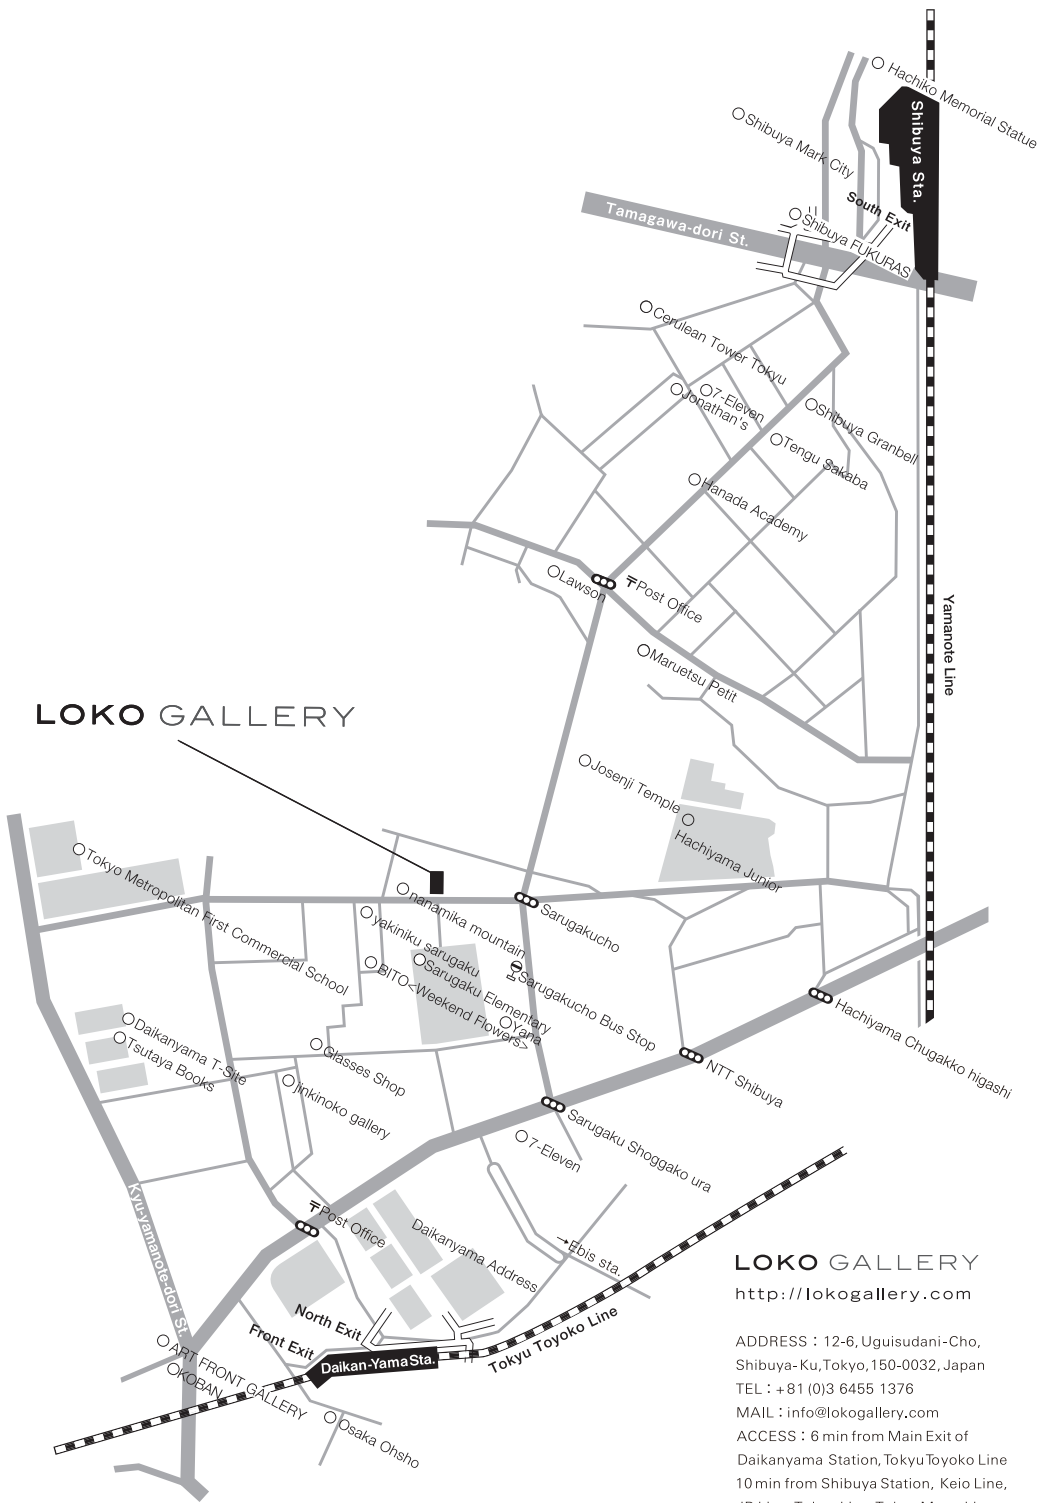

LOKO GALLERY

LOKO GALLERY
<http://lokogallery.com>

〒150-0032
 東京都 渋谷区 鶯谷町 12-6
 TEL: 03 6455 1376
 MAIL: info@lokogallery.com
 ACCESS: 東急東横線 代官山駅
 正面口より徒歩6分
 各線 渋谷駅より徒歩10分

LOKO GALLERY

LOKO GALLERY
<http://lokogallery.com>

ADDRESS : 12-6, Uguisudani-Cho,
 Shibuya-Ku, Tokyo, 150-0032, Japan
 TEL : +81 (0)3 6455 1376
 MAIL : info@lokogallery.com
 ACCESS : 6 min from Main Exit of
 Daikanyama Station, Tokyu Toyoko Line
 10 min from Shibuya Station, Keio Line,
 JR Line, Tokyu Line, Tokyo Metro Line